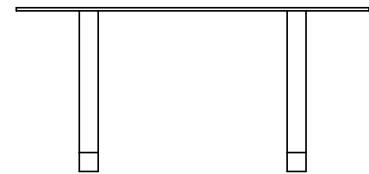

### TOTAL DIMENSIONS

W 59" D 28" H 13"

59"

top

28"

28"

side

13"